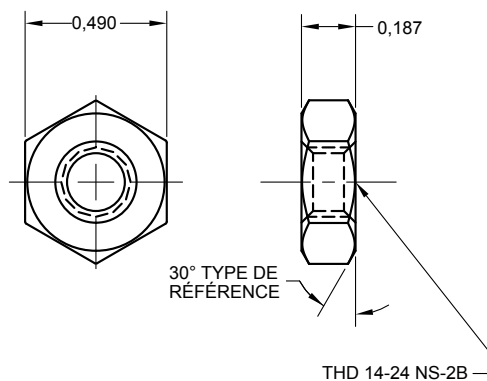

SPIROL®

ÉCROUS DE CHEMIN DE FER

Écrous de la série AAR

AAR P/N: 10706
SPIROL P/N: 26004

AAR P/N: 10707
SPIROL P/N: 26003

ÉCROU TEST PLAQUÉ OR
SPIROL P/N: 103092

MATÉRIAU E Laiton	FINITION N Nickel brillant Z Plaquage or
QUANTITÉS STANDARD DE BOÎTES	
P/N: 26004 & 103092 1,500	P/N: 26003 2,500

Les dimensions du contre-alésage pour l'article n° 103092 peuvent être modifiées pour répondre aux besoins individuels des clients.

Europe SPIROL SAS

Cité de l'Automobile ZAC Croix Blandin
18 Rue Léna Bernstein
51100 Reims, France
Tel. +33 (0)3 26 36 31 42
Fax. +33 (0)3 26 09 19 76