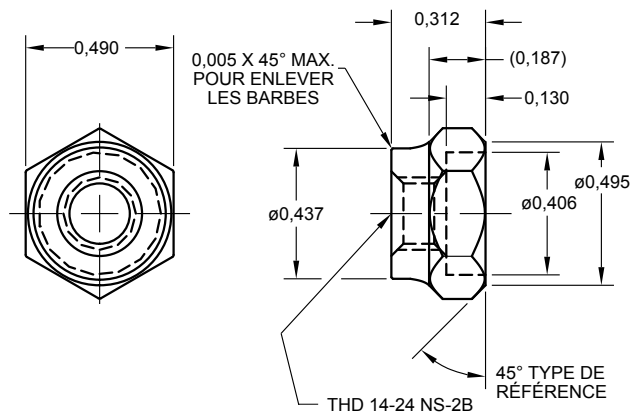

SPIROL®

ÉCROUS DE CHEMIN DE FER

Écrous de la série AAR

AAR P/N: 10706
SPIROL P/N: 26004

AAR P/N: 10707
SPIROL P/N: 26003

ÉCROU TEST PLAQUÉ OR
SPIROL P/N: 103092

MATÉRIAU E Laiton	FINITION N Nickel brillant Z Plaquage or
QUANTITÉS STANDARD DE BOÎTES	
P/N: 26004 & 103092 1,500	P/N: 26003 2,500

Les dimensions du contre-alésage pour l'article n° 103092 peuvent être modifiées pour répondre aux besoins individuels des clients.

Europe SPIROL SAS

Cité de l'Automobile ZAC Croix Blandin
18 Rue Léna Bernstein
51100 Reims, France
Tel. +33 (0)3 26 36 31 42
Fax. +33 (0)3 26 09 19 76