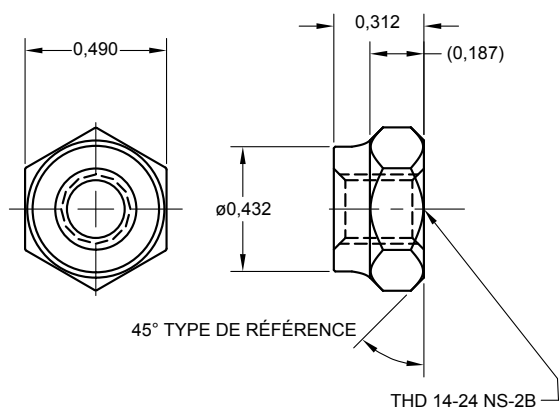

SPIROL®

ÉCROUS DE CHEMIN DE FER

Écrous de la série AAR

AAR P/N: 10706
SPIROL P/N: 26004

AAR P/N: 10707
SPIROL P/N: 26003

ÉCROU TEST PLAQUÉ OR
SPIROL P/N: 103092

MATÉRIAU E Laiton	FINITION N Nickel brillant Z Plaquage or
QUANTITÉS STANDARD DE BOÎTES	
P/N: 26004 & 103092 1,500	P/N: 26003 2,500

Les dimensions du contre-alésage pour l'article n° 103092 peuvent être modifiées pour répondre aux besoins individuels des clients.

Europe SPIROL SAS

Cité de l'Automobile ZAC Croix Blandin
18 Rue Léna Bernstein
51100 Reims, France
Tel. +33 (0)3 26 36 31 42
Fax. +33 (0)3 26 09 19 76